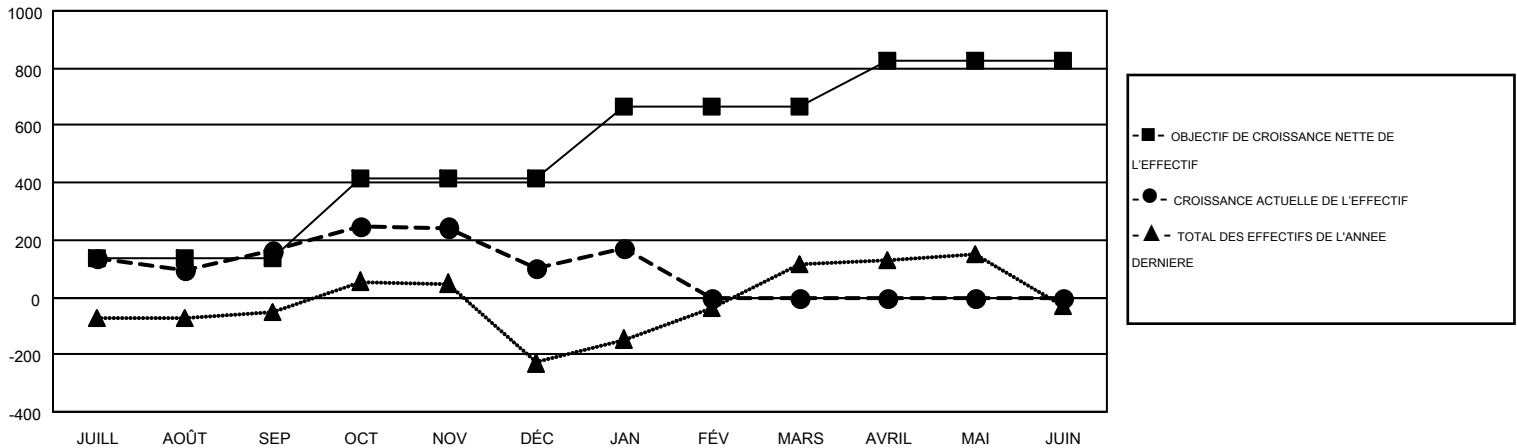

BUTS ET MEMBRES REELS - CUMULATIF

CLUBS RADIES: 10	171 CLUBS OF 361 ONT AJOUTE 1 OU PLUSIEURS NOUVEAUX MEMBRES	DISTRIBUTION PAR SEXE
		HOMME 6,405 (70.83%)
		FEMME 2,638 (29.17%)
MEMBRES RADIES		NOMBRE TOTAL DE MEMBRES 335
DECEDE 28	CLIQUEZ ICI POUR LES INFORMATIONS CUMULATIVES SUR LES EFFECTIFS	D'UNITÉS FAMILIALES
CLUB ANNULÉ 152		MEMBRES DE FAMILLE QUI RÉGLEMENT LA MOITIÉ DES COTISATIONS 174
AUTRE 494		
TOTAL 674