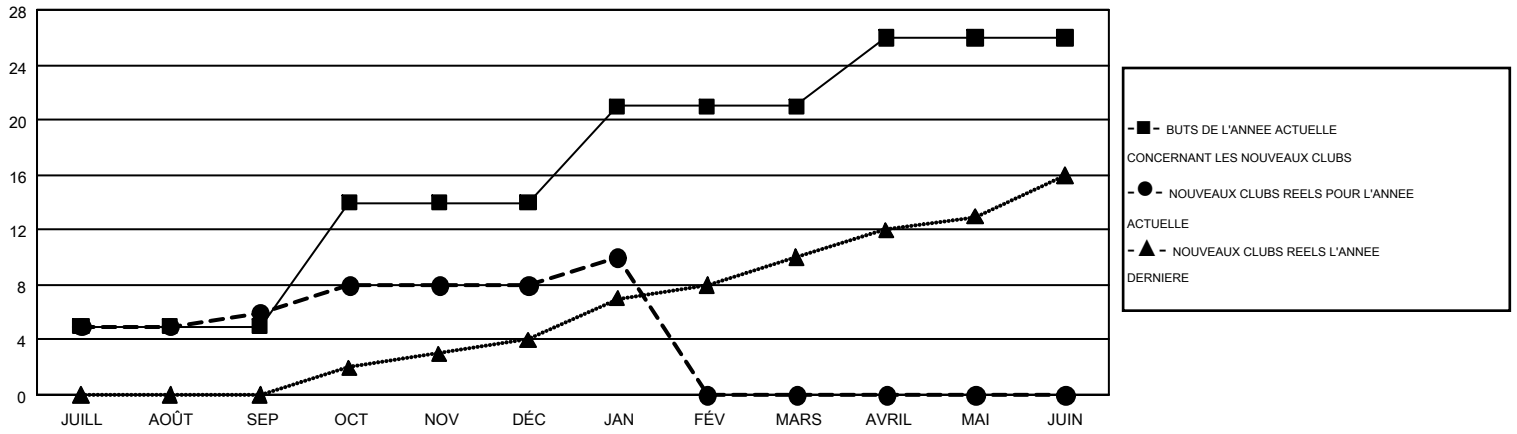

GMT MONTHLY MEMBERSHIP PROGRESS REPORT

Results as of: 1/31/2018

Multiple District 403

LOCATION: GABON REPUBLIC

GMT: NORBERT BATIONO

RC EME 6-Afr

Clubs				Membres			
RESULTATS POUR 2017-2018				RESULTATS POUR 2017-2018			
TRIMESTRE	BUT CONCERNANT LES NOUVEAUX CLUBS	NOUVEAUX CLUBS	CLUBS ANNULÉS	TRIMESTRE	OBJECTIF DE CROISSANCE NETTE DE L'EFFECTIF	CROISSANCE ACTUELLE DE L'EFFECTIF	TOTAL DES MEMBRES RADIES (y compris les transferts)
JUILL/AOÛT/SEP	5	6	2	JUILL/AOÛT/SEP	134	397	223
OCT/NOV/DÉC	9	2	7	OCT/NOV/DÉC	278	340	375
JAN/FÉV/MARS	7	2	1	JAN/FÉV/MARS	255	150	77
AVRIL/MAI/JUIN	5	0	0	AVRIL/MAI/JUIN	158	0	0

BUTS ET NOUVEAUX CLUBS REELS - CUMULATIF